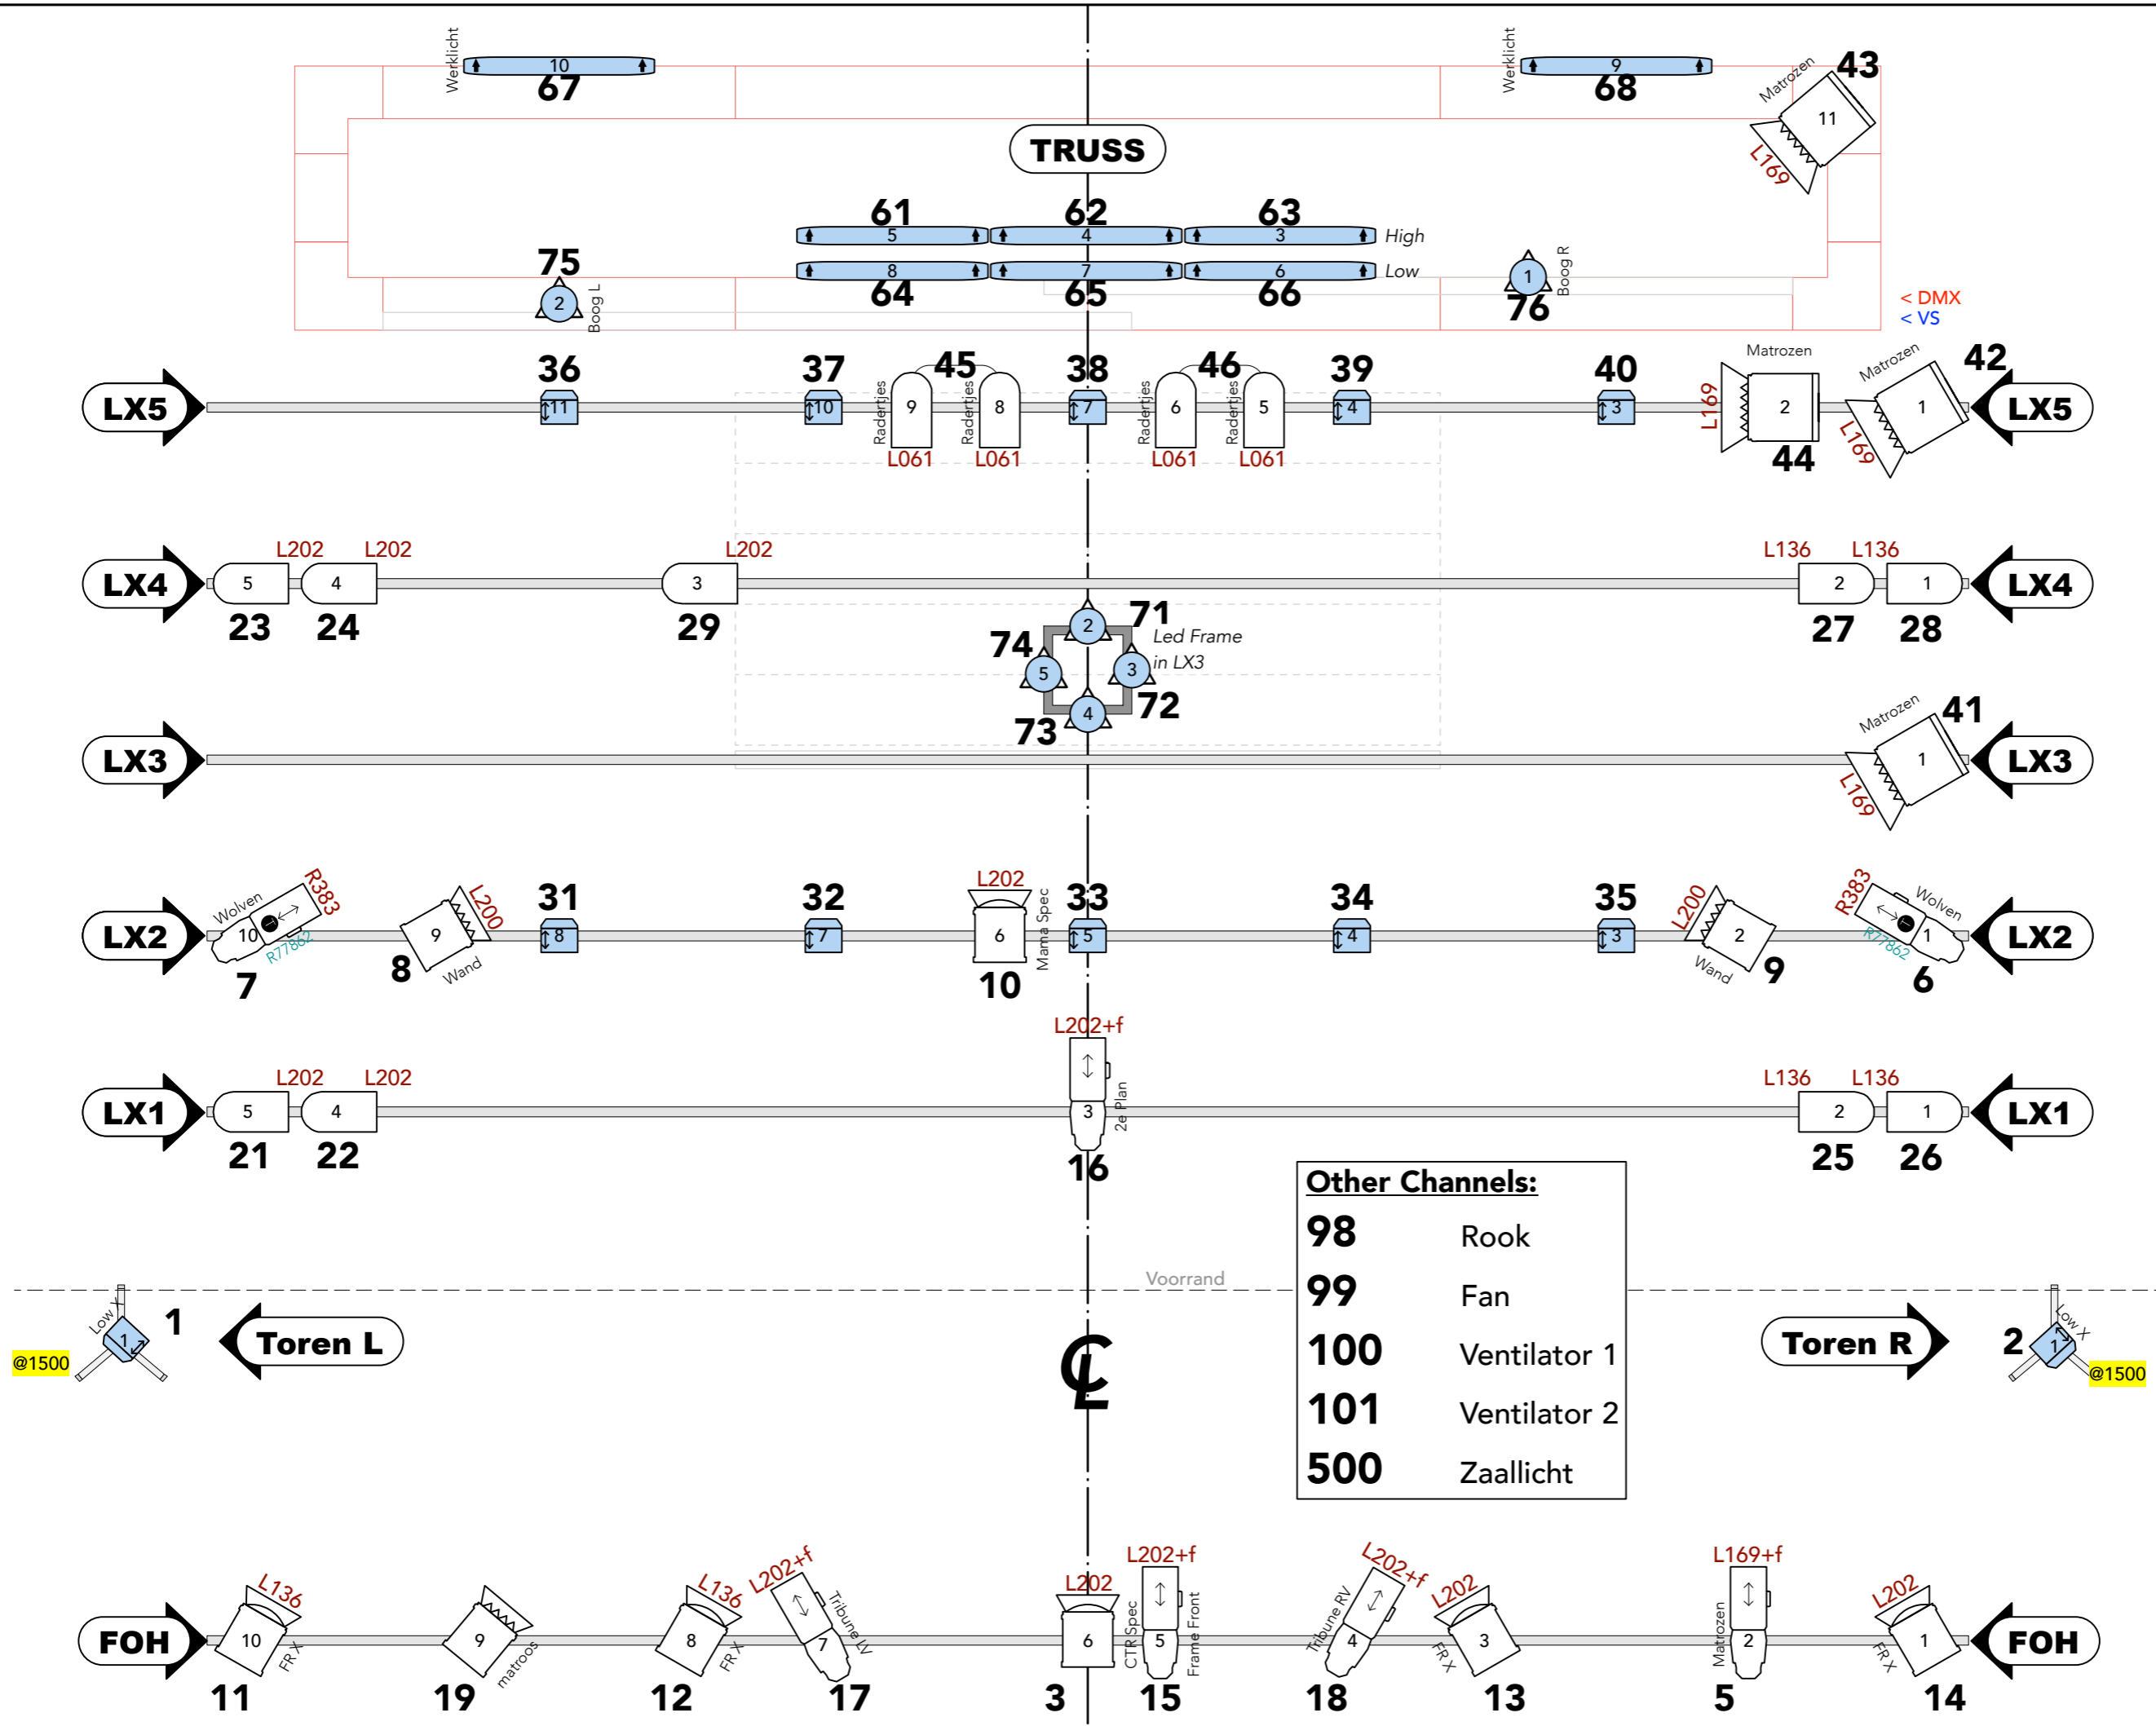

KEY TO SYMBOLS

- TOURLED 28 ZOOM 12
- Zoomspot 1k 7
- PC 1kW 6
- Fresnel 2kW 4
- Fresnel 1kW 3
- PAR 64 MFL 13
- LED Bar 252 8

TYPICAL

GENERAL NOTES

- Lev maakt gebruik van rook/haze.
- Alle profielen graag met lichte frost, behalve units met gobo.
- Blauw gearceerde units neemt Theater Sonnevancck zelf mee.

PROJECT ID: TSV-01 OPENING: 10/03/19

LEV

Theatergroep
Sonnevancck
Nationale Tournee
2019

Director: Flora Verbrugge
Designer: Morgana Marques
Costumes: Sanne Oostervink
Lighting: Tim van 't Hof

LIGHT PLOT

#	DATE	REVISION
A	01/02/19	First Draft
B	18/02/19	As hung
C	06/03/19	Montage aanpassingen

**LT-01
LX PLAN**

DRAWN BY: Tvth SCALE: NONE PAPER SIZE: A3

PUBLISH: 06/03/19
REV: C Tournee

Other Channels:

98	Rook
99	Fan
100	Ventilator 1
101	Ventilator 2
500	Zaallicht